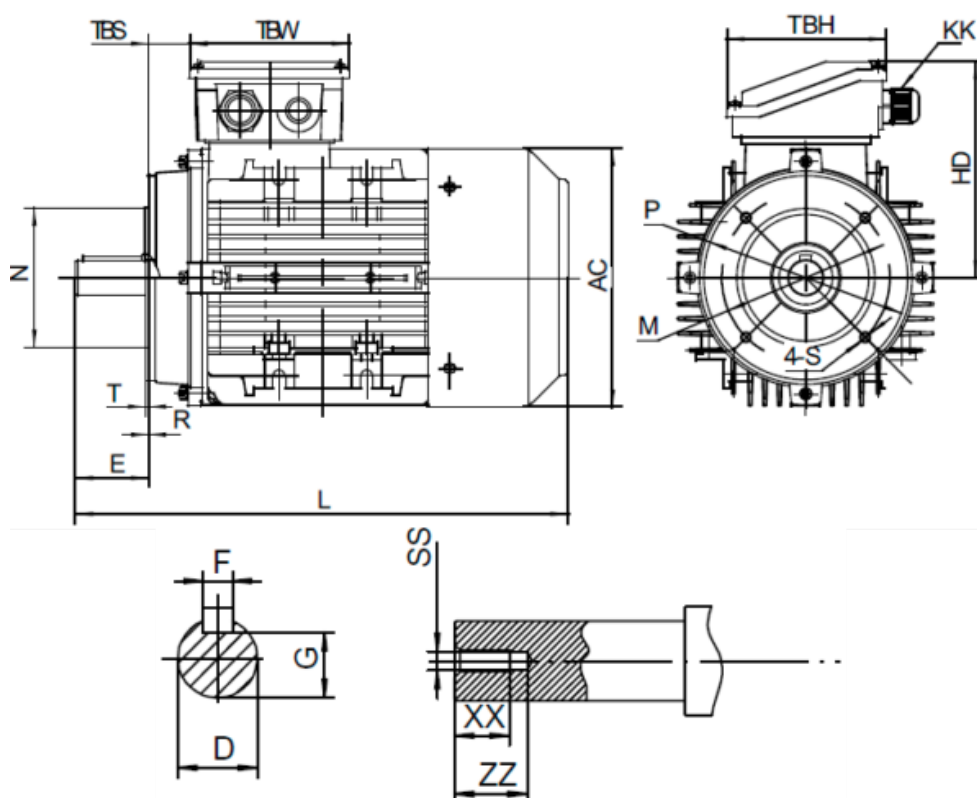

Varenummer: 2518003002150140

Beskrivelse: Kleedrive T3A 90L2-2 3.0kw 2800 o/min UL/CSA
3x230/400V 50 HZ IP55 B14 Eff=82,7%

Mål

AA = 176	L = 313/338	TBH = 109
AC = Ø177	M = Ø115	TBS = 28.5
AD = 235	N = Ø95	TBW = 109
D = Ø24	P = Ø140	XX = 19
E = 50	R = 0	ZZ = 25
F = 8	S = M8	
G = 20	SS = M8	
HD = 145	T = 3	